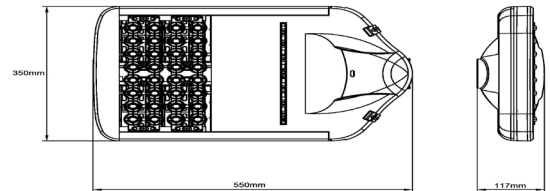

* FIGURES REPRESENTED IN LUMEN OUTPUT TABLE BELOW AT 5,000K

SCHEMATIC OF 50W, 70W & 80W PARK

SCHEMATIC OF 40W PARKS

PRODUCT CODE	POWER	OUTPUT* (LUMENS)	INPUT CURRENT	LENGTH (MM)	WIDTH (MM)	DEPTH (MM)	WEIGHT (KG)
AndromedaXPB-Park-30	30W	3,540	400mA	396	402	222	6.5kg
AndromedaXPB-Park-40	40W	4,720	400mA	406	402	222	7kg
AndromedaXPB-Park-50	50W	5,900	400mA	432	402	222	7.5kg
AndromedaXPB-Park-70	70W	8,260	400mA	432	402	222	7.7kg
AndromedaXPB-Park-80	80W	9,440	400mA	432	402	222	8kg
AndromedaXPB-Park-110	110W	12,980	400mA	501	402	222	9kg
AndromedaXPB-Park-120	120W	14,160	400mA	510	402	222	9.5kg
AndromedaXPB-Park-130	130W	15,340	400mA	545	402	222	10kg
AndromedaXPB-Park-150	150W	17,700	400mA	580	402	222	10.5kg
AndromedaXPB-Park-160	160W	18,880	400mA	615	402	222	11kg
AndromedaXPB-Park-190	190W	22,420	400mA	710	402	222	13kg
AndromedaXPB-Park-200	200W	23,600	400mA	745	402	222	13.5kg
AndromedaXPB-Park-230	230W	27,140	400mA	815	402	222	14.5kg
AndromedaXPB-Park-280	280W	33,040	400mA	685	402	222	12.8kg
AndromedaXPB-Park-300	300W	35,400	400mA	720	402	222	13kg
AndromedaXPS-Park-360	360W	39,600	600mA	875	402	222	17kg
AndromedaXPS-Park-400	400W	44,000	600mA	945	400	222	18.6kg
AndromedaXPS-Park-440	440W	48,400	600mA	1,015	400	222	19.6kg
AndromedaXPS-Park-480	480W	52,800	600mA	1,085	400	222	20kg

PRODUCT CODE	POWER	OUTPUT* (LUMENS)	INPUT CURRENT	LENGTH (MM)	WIDTH (MM)	DEPTH (MM)	WEIGHT (KG)
AndromedaXPB-ParkS-40	40W	4,720	400mA	550	350	117	7.2kg
AndromedaXPB-ParkS-60	60W	7,080	400mA	630	350	117	7.6kg
AndromedaXPB-ParkS-80	80W	9,440	400mA	705	350	117	8kg
AndromedaXPB-ParkS-100	100W	11,800	400mA	780	350	117	8.4kg
AndromedaXPB-ParkS-120	120W	14,160	400mA	855	350	117	8.8kg
AndromedaXPB-ParkS-140	140W	16,520	400mA	930	350	117	9.2kg
AndromedaXPB-ParkS-160	160W	18,880	400mA	1,005	350	117	9.6kg
AndromedaXPS-ParkS-190	190W	20,900	600mA	855	350	117	8.8kg
AndromedaXPS-ParkS-220	220W	24,200	600mA	930	350	117	9.2kg
AndromedaXPS-ParkS-250	250W	27,500	600mA	1,005	350	117	9.6kg