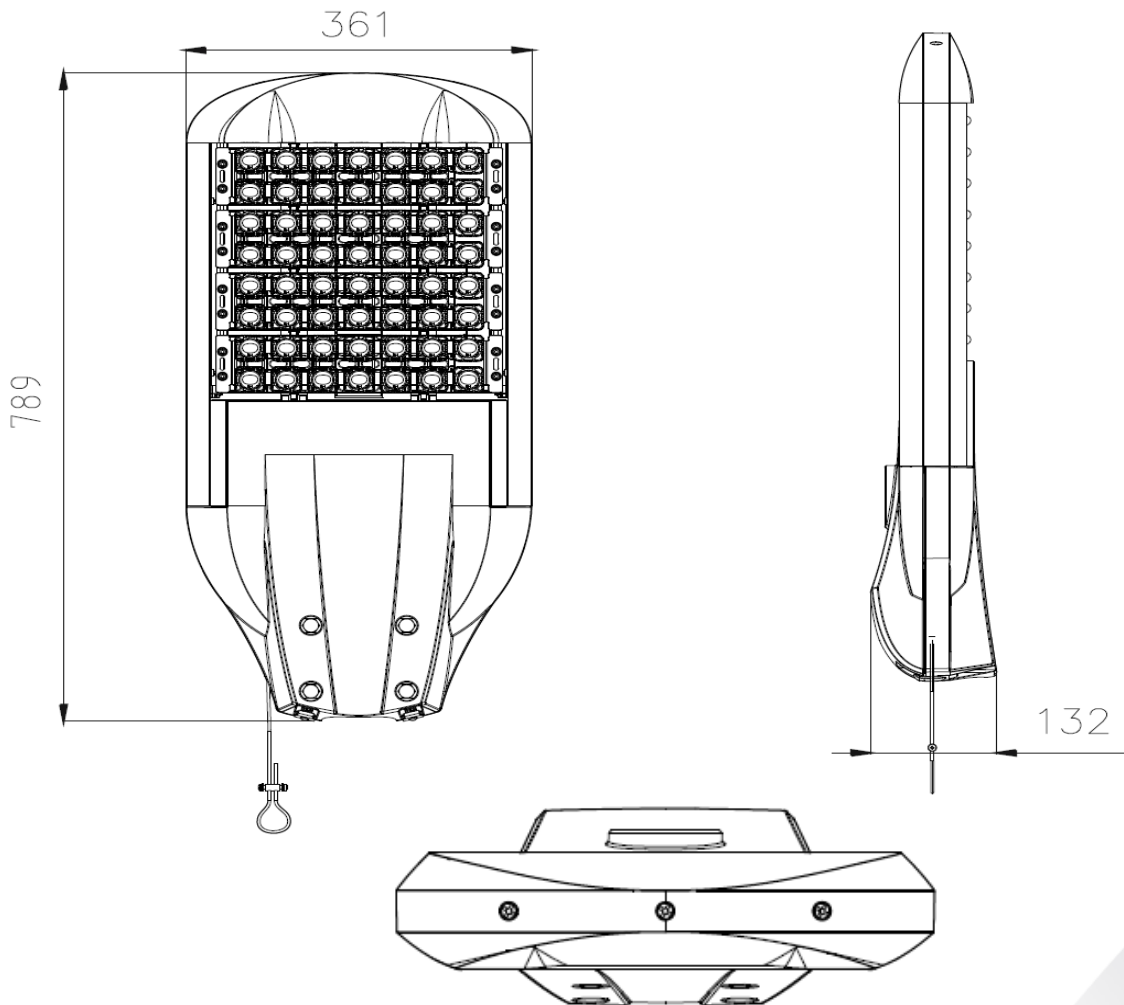

# SCHEMATICS

## Andromeda™

Andromeda-C-PoleM-140

**Product Code**    **Andromeda-C-PoleM-140**

**Dimensions**    789mmL x 361mmW x 132mmD

**Weight**    11.4kg

## Andromeda™

Andromeda-C-PoleM-160

**Product Code**    **Andromeda-C-PoleM-160**

**Dimensions**    789mmL x 361mmW x 132mmD

**Weight**    11.6kg