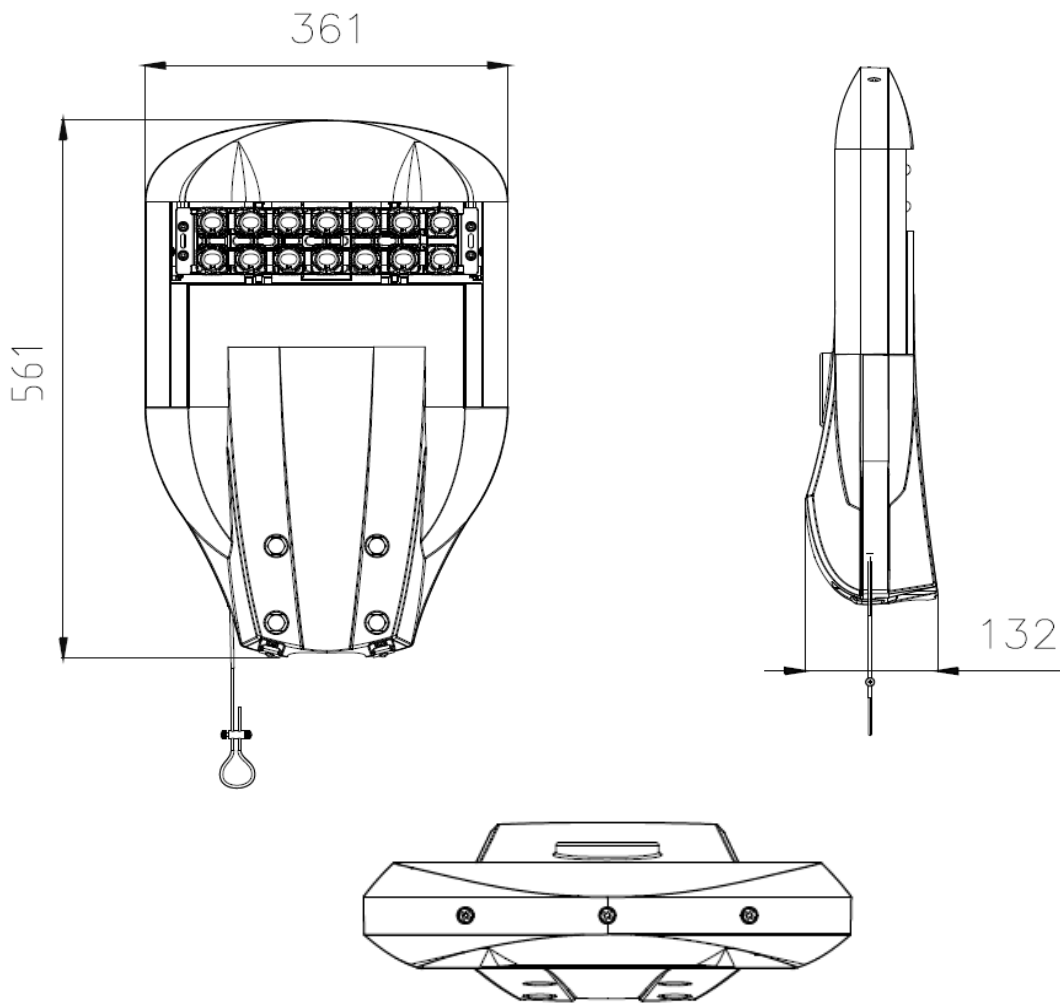

## Andromeda™

Andromeda-C-PoleM-20

**Product Code**    **Andromeda-C-PoleM-20**

**Dimensions**    564mmL x 241mmW x 110mmD

**Weight**    4.0kg

## Andromeda™

Andromeda-C-PoleM-25

**Product Code**    **Andromeda-C-PoleM-25**

**Dimensions**    564mmL x 241mmW x 110mmD

**Weight**    4.3kg

## Andromeda™

Andromeda-C-PoleM-30

**Product Code**    **Andromeda-C-PoleM-30**

**Dimensions**     564mmL x 241mmW x 110mmD

**Weight**            4.6kg

## Andromeda™

Andromeda-C-PoleM-40

**Product Code**    **Andromeda-C-PoleM-40**

**Dimensions**     561mmL x 361mmW x 132mmD

**Weight**            8.5kg