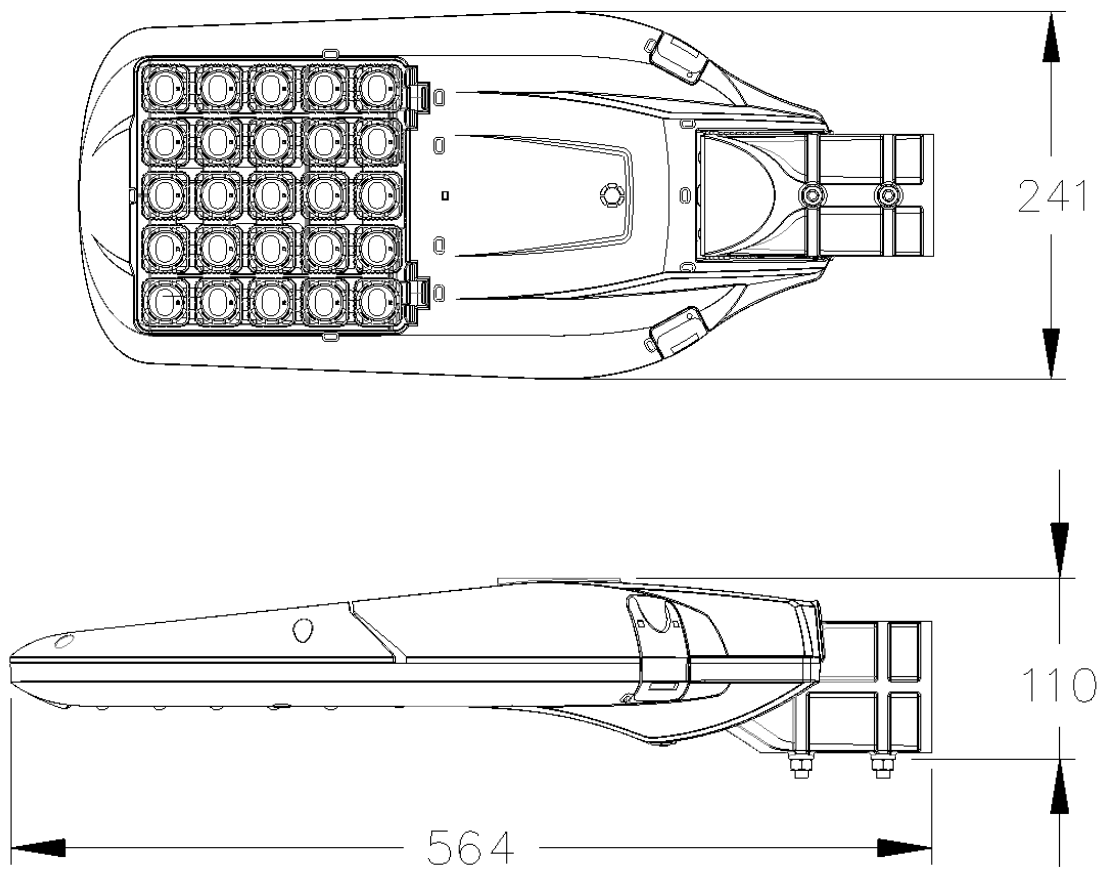

# SCHEMATICS

## Andromeda™

Andromeda-C-PoleM-20

**Product Code**    **Andromeda-C-PoleM-20**

**Dimensions**    564mmL x 241mmW x 110mmD

**Weight**    4.0kg

## Andromeda™

Andromeda-C-PoleM-25

**Product Code**    **Andromeda-C-PoleM-25**

**Dimensions**    564mmL x 241mmW x 110mmD

**Weight**    4.3kg

## Andromeda™

Andromeda-C-PoleM-30

**Product Code**    **Andromeda-C-PoleM-30**

**Dimensions**     564mmL x 241mmW x 110mmD

**Weight**            4.6kg