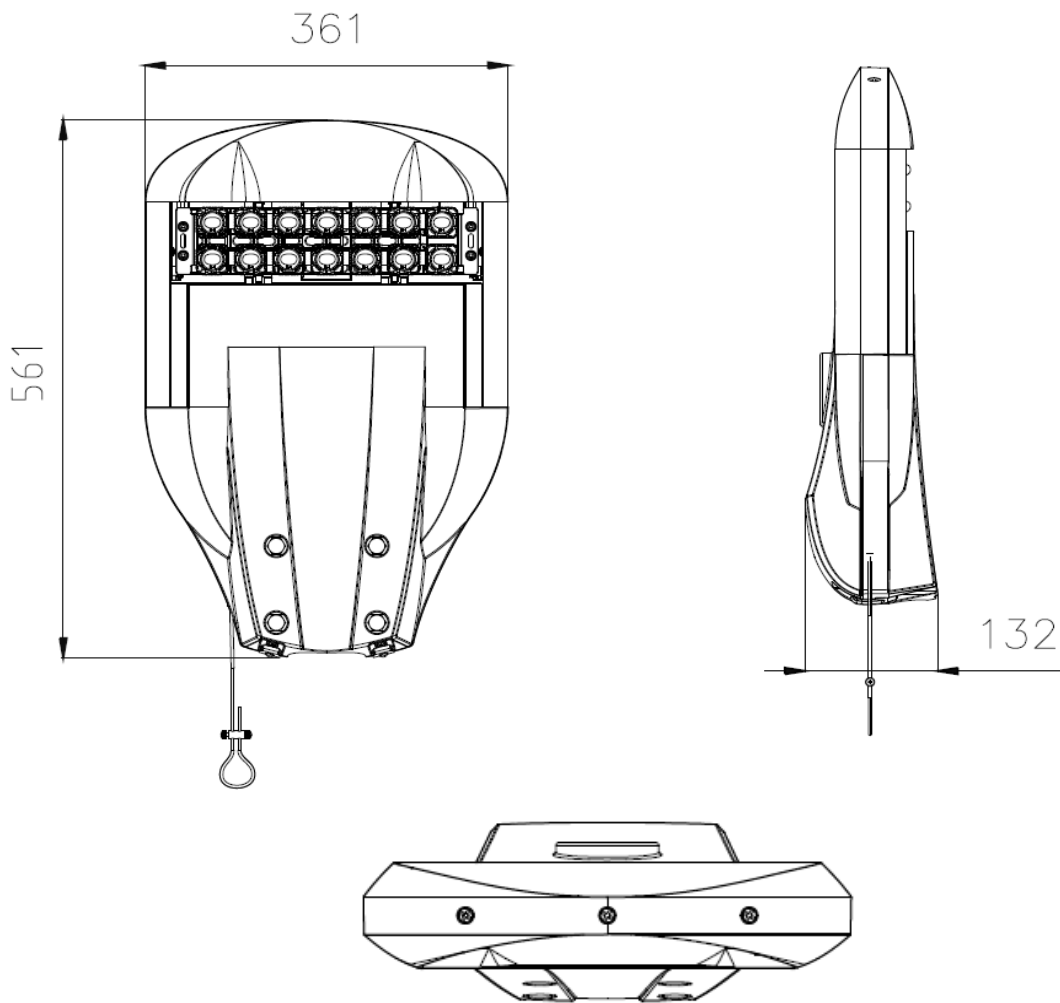

## Andromeda™

Andromeda-C-PoleM-25

**Product Code**    **Andromeda-C-PoleM-25**

**Dimensions**    564mmL x 241mmW x 110mmD

**Weight**    4.3kg

## Andromeda™

Andromeda-C-PoleM-30

**Product Code**    **Andromeda-C-PoleM-30**

**Dimensions**     564mmL x 241mmW x 110mmD

**Weight**            4.6kg

## Andromeda™

Andromeda-C-PoleM-40

**Product Code**    **Andromeda-C-PoleM-40**

**Dimensions**     561mmL x 361mmW x 132mmD

**Weight**            8.5kg

## Andromeda™

Andromeda-C-PoleM-45

**Product Code**    **Andromeda-C-PoleM-45**

**Dimensions**     561mmL x 361mmW x 132mmD

**Weight**            8.6kg