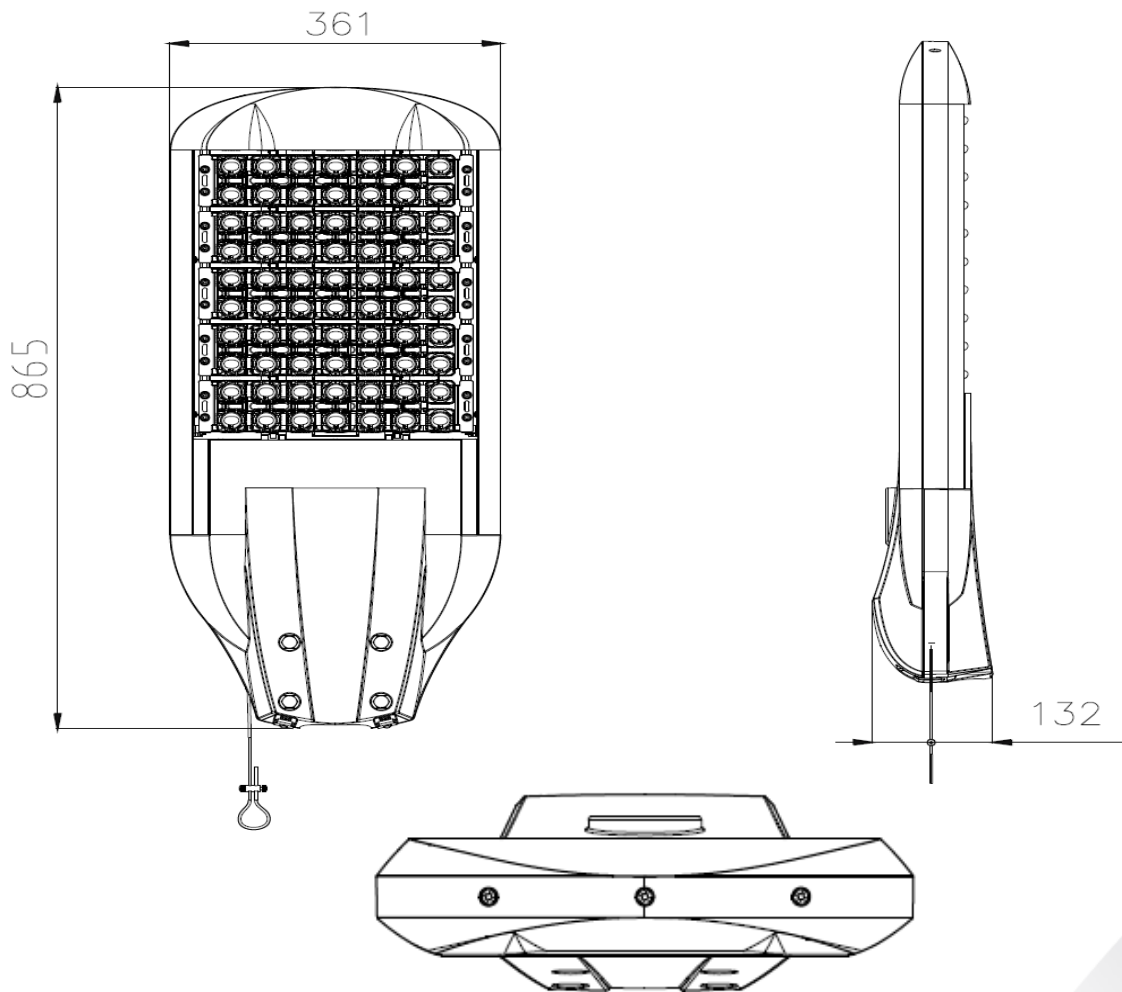

# SCHEMATICS

## Andromeda™

Andromeda-C-PoleM-160

**Product Code**    **Andromeda-C-PoleM-160**

**Dimensions**    789mmL x 361mmW x 132mmD

**Weight**    11.6kg

## Andromeda™

Andromeda-C-PoleM-180

**Product Code**    **Andromeda-C-PoleM-180**

**Dimensions**     865mmL x 361mmW x 132mmD

**Weight**            12.3kg