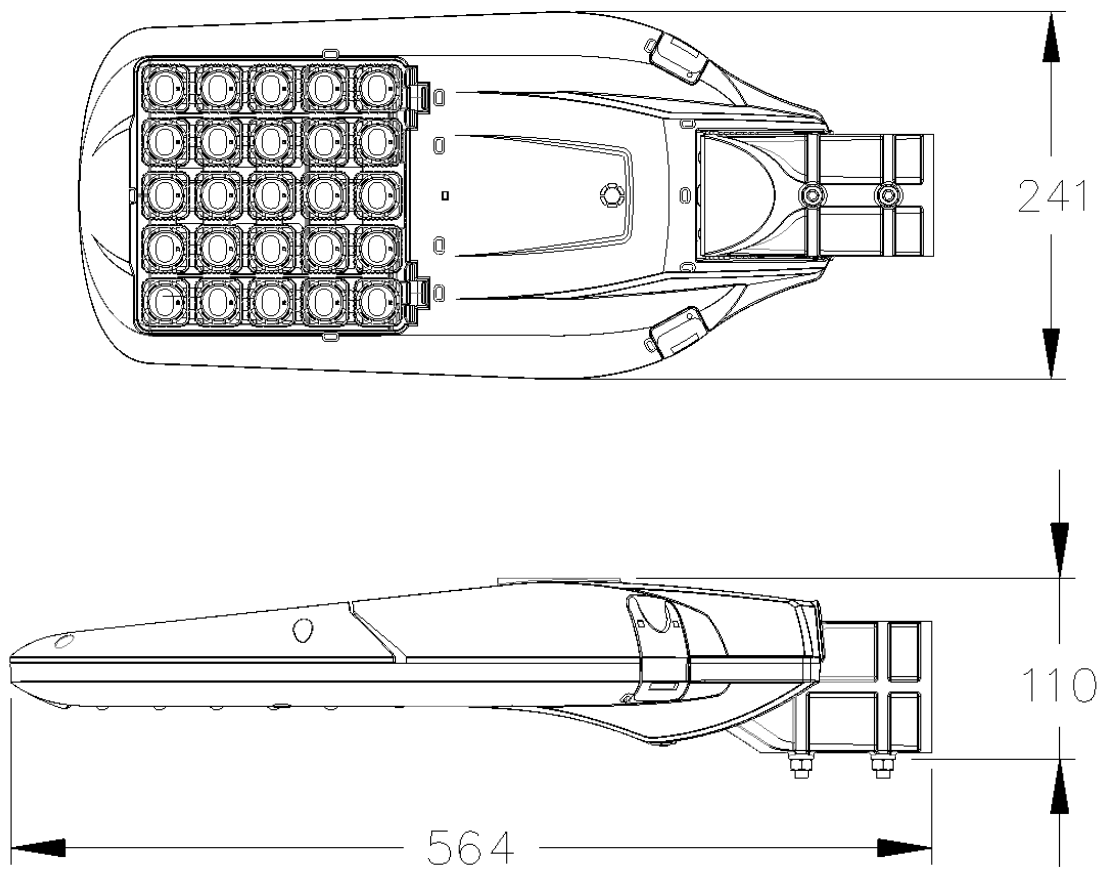

## Andromeda™

Andromeda-C-PoleM-20

**Product Code**    **Andromeda-C-PoleM-20**

**Dimensions**    564mmL x 241mmW x 110mmD

**Weight**    4.0kg

## Andromeda™

Andromeda-C-PoleM-25

**Product Code**    **Andromeda-C-PoleM-25**

**Dimensions**    564mmL x 241mmW x 110mmD

**Weight**    4.3kg

# SCHEMATICS

## Andromeda™

Andromeda-C-PoleM-30

**Product Code**    **Andromeda-C-PoleM-30**

**Dimensions**     564mmL x 241mmW x 110mmD

**Weight**            4.6kg