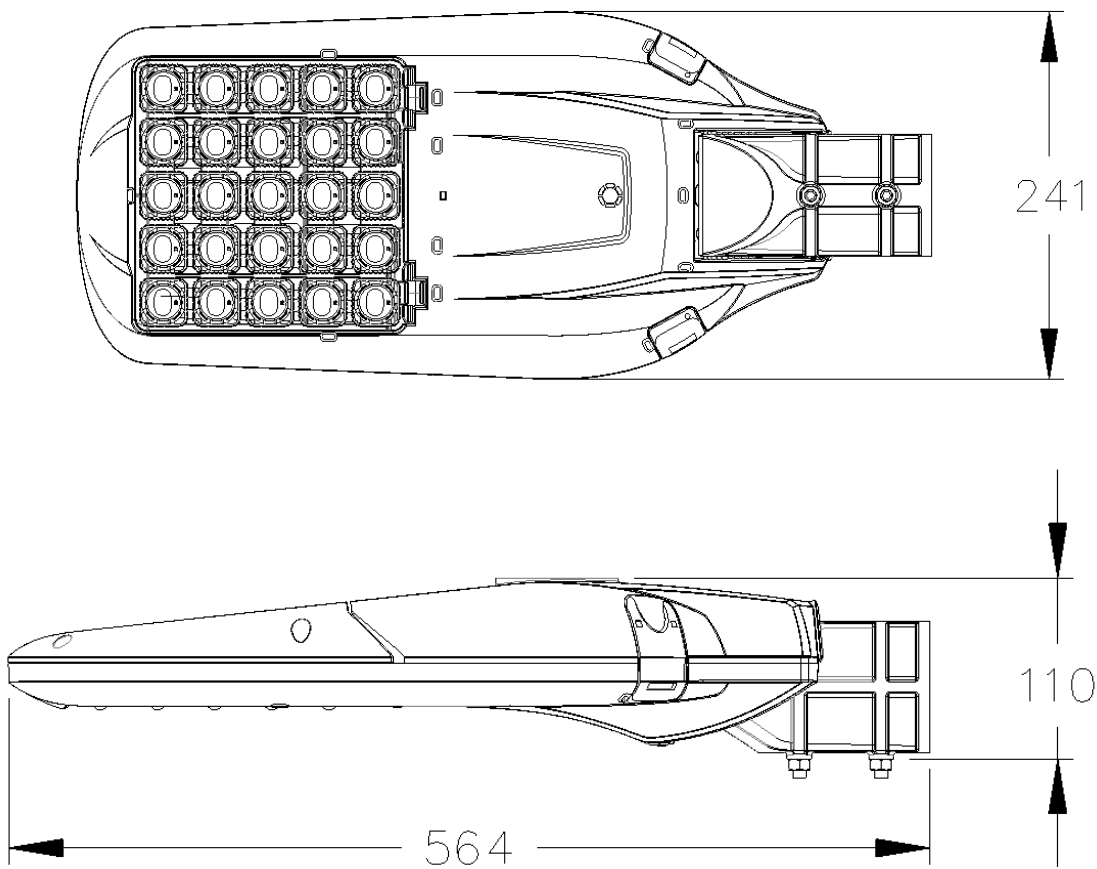

## Andromeda™

Andromeda-C-PoleM-20

**Product Code**    **Andromeda-C-PoleM-20**

**Dimensions**    564mmL x 241mmW x 110mmD

**Weight**    4.0kg

# SCHEMATICS

## Andromeda™

Andromeda-C-PoleM-25

**Product Code**    **Andromeda-C-PoleM-25**

**Dimensions**    564mmL x 241mmW x 110mmD

**Weight**    4.3kg

## Andromeda™

Andromeda-C-PoleM-30

**Product Code**    **Andromeda-C-PoleM-30**

**Dimensions**     564mmL x 241mmW x 110mmD

**Weight**            4.6kg