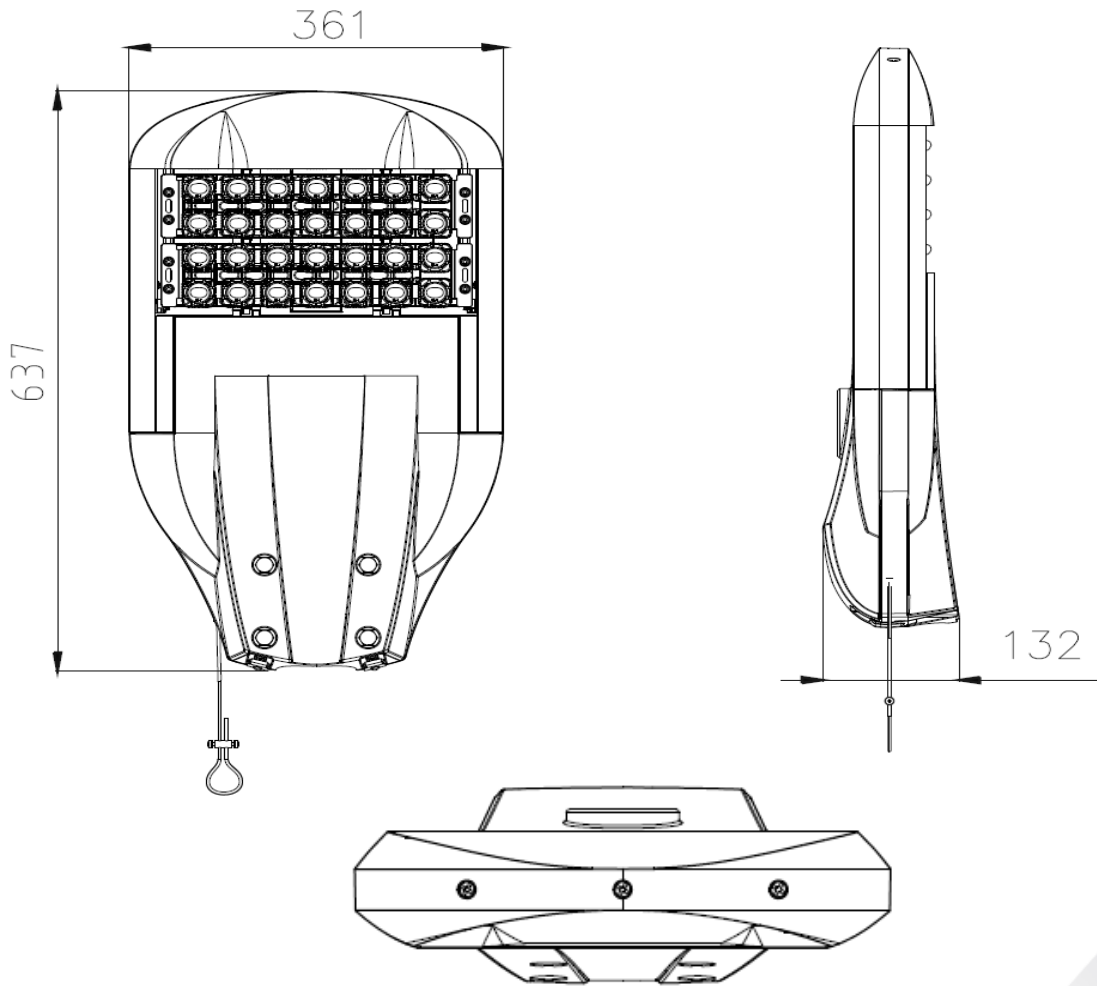

## Andromeda™

Andromeda-C-PoleM-45

**Product Code**    **Andromeda-C-PoleM-45**

**Dimensions**     561mmL x 361mmW x 132mmD

**Weight**            8.6kg

### Andromeda-C-PoleM-70

**Product Code**    Andromeda-C-PoleM-70

**Dimensions**     637mmL x 361mmW x 132mmD

**Weight**            9.4kg

# SCHEMATICS

## Andromeda™

Andromeda-C-PoleM-85

**Product Code**    **Andromeda-C-PoleM-85**

**Dimensions**     637mmL x 361mmW x 132mmD

**Weight**            9.5kg