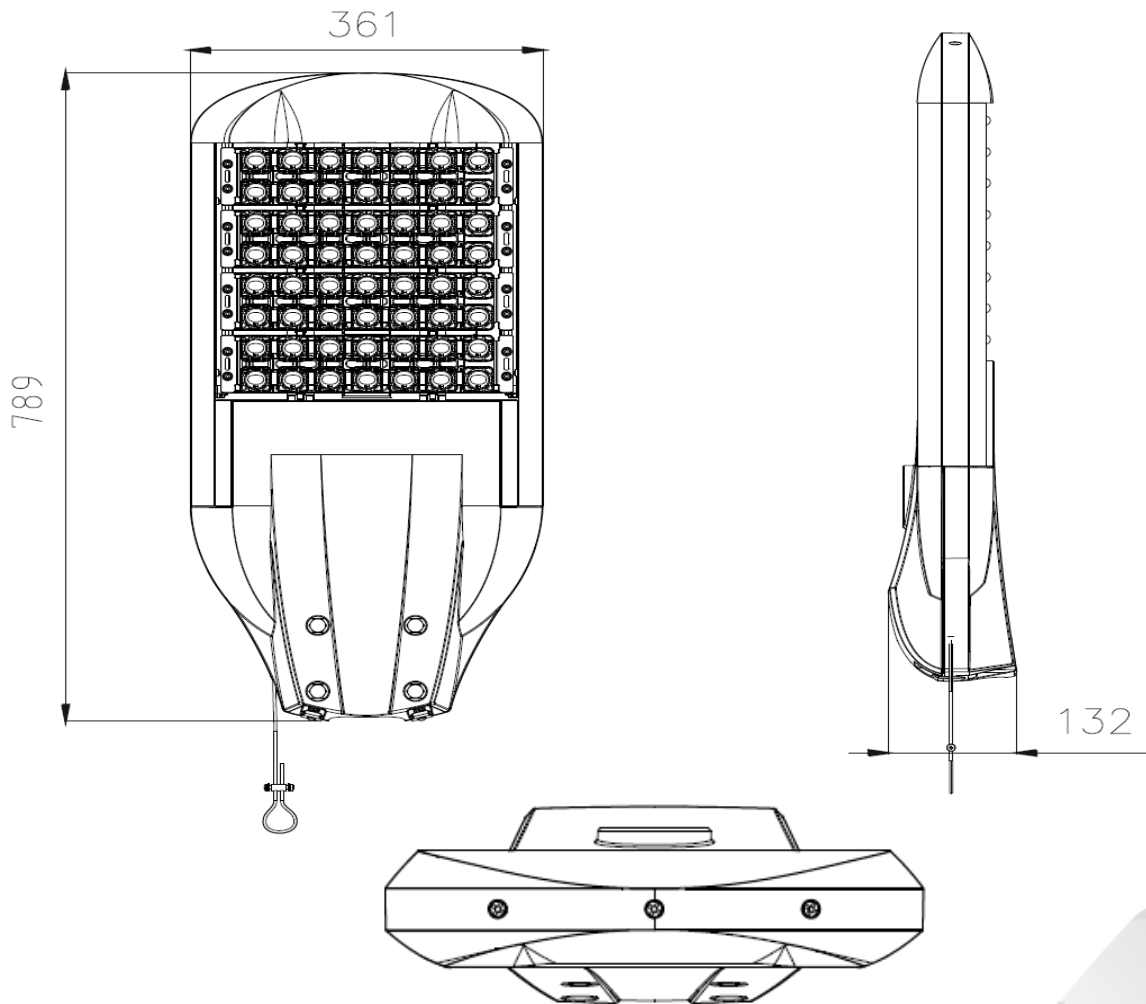

# SCHEMATICS

## Andromeda™

Andromeda-C-PoleM-125

<b>Product Code</b>	<b>Andromeda-C-PoleM-125</b>
<b>Dimensions</b>	713mmL x 361mmW x 132mmD
<b>Weight</b>	10.6kg

## Andromeda™

Andromeda-C-PoleM-140

**Product Code**    **Andromeda-C-PoleM-140**

**Dimensions**    789mmL x 361mmW x 132mmD

**Weight**    11.4kg