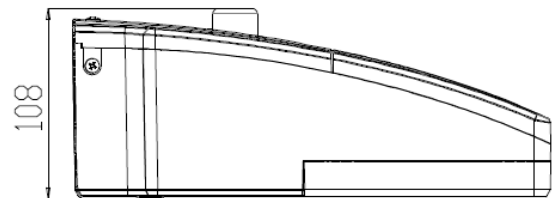

## Andromeda™

AndromedaXPS-WallP-20

<b>Product Code</b>	<b>AndromedaXPS-WallP-20</b>
<b>Dimensions</b>	368mmL x 268mmW x 108mmD
<b>Weight</b>	5.9kg

## Andromeda™

AndromedaXPS-WallP-30

<b>Product Code</b>	<b>AndromedaXPS-WallP-30</b>
<b>Dimensions</b>	368mmL x 268mmW x 108mmD
<b>Weight</b>	6kg

# SCHEMATICS

## Andromeda™

AndromedaXPS-WallP-40

<b>Product Code</b>	<b>AndromedaXPS-WallP-40</b>
<b>Dimensions</b>	368mmL x 268mmW x 108mmD
<b>Weight</b>	6.1kg