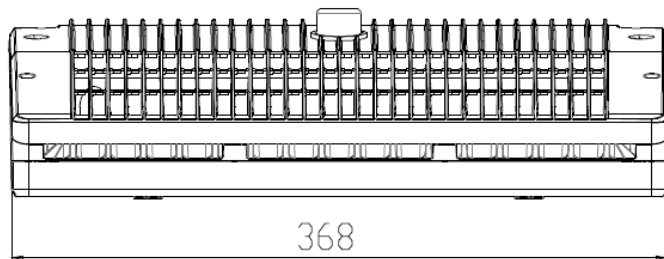

# SCHEMATICS

## Andromeda™

AndromedaXPS-WallP-30

<b>Product Code</b>	<b>AndromedaXPS-WallP-30</b>
<b>Dimensions</b>	368mmL x 268mmW x 108mmD
<b>Weight</b>	6kg

## Andromeda™

AndromedaXPS-WallP-40

<b>Product Code</b>	<b>AndromedaXPS-WallP-40</b>
<b>Dimensions</b>	368mmL x 268mmW x 108mmD
<b>Weight</b>	6.1kg