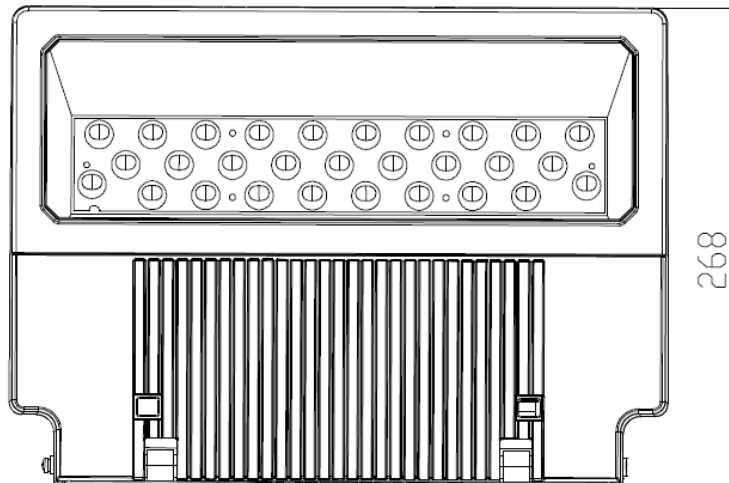

# SCHEMATICS

## Andromeda™

AndromedaXPS-WallP-40

<b>Product Code</b>	<b>AndromedaXPS-WallP-40</b>
<b>Dimensions</b>	368mmL x 268mmW x 108mmD
<b>Weight</b>	6.1kg

## Andromeda™

AndromedaXPS-WallP-50

<b>Product Code</b>	<b>AndromedaXPS-WallP-50</b>
<b>Dimensions</b>	368mmL x 268mmW x 108mmD
<b>Weight</b>	6.2kg