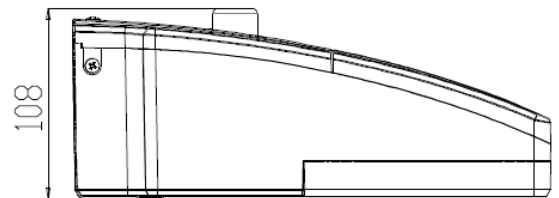

## Andromeda™

AndromedaXPS-WallP-30

<b>Product Code</b>	<b>AndromedaXPS-WallP-30</b>
<b>Dimensions</b>	368mmL x 268mmW x 108mmD
<b>Weight</b>	6kg

## Andromeda™

AndromedaXPS-WallP-40

<b>Product Code</b>	<b>AndromedaXPS-WallP-40</b>
<b>Dimensions</b>	368mmL x 268mmW x 108mmD
<b>Weight</b>	6.1kg

# SCHEMATICS

## Andromeda™

AndromedaXPS-WallP-50

<b>Product Code</b>	<b>AndromedaXPS-WallP-50</b>
<b>Dimensions</b>	368mmL x 268mmW x 108mmD
<b>Weight</b>	6.2kg