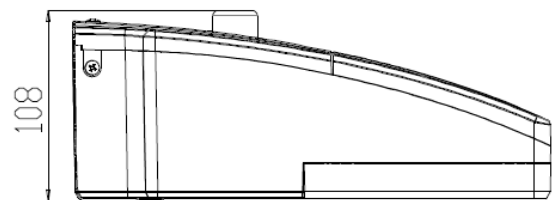

# SCHEMATICS

## Andromeda™

AndromedaXPS-WallP-20

<b>Product Code</b>	<b>AndromedaXPS-WallP-20</b>
<b>Dimensions</b>	368mmL x 268mmW x 108mmD
<b>Weight</b>	5.9kg

## Andromeda™

AndromedaXPS-WallP-30

<b>Product Code</b>	<b>AndromedaXPS-WallP-30</b>
<b>Dimensions</b>	368mmL x 268mmW x 108mmD
<b>Weight</b>	6kg

## Andromeda™

AndromedaXPS-WallP-40

<b>Product Code</b>	<b>AndromedaXPS-WallP-40</b>
<b>Dimensions</b>	368mmL x 268mmW x 108mmD
<b>Weight</b>	6.1kg