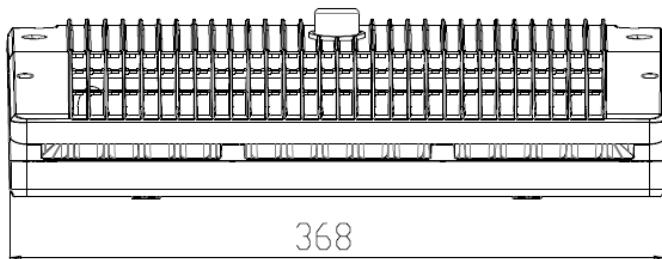

## Andromeda™

AndromedaXPS-WallP-20

<b>Product Code</b>	<b>AndromedaXPS-WallP-20</b>
<b>Dimensions</b>	368mmL x 268mmW x 108mmD
<b>Weight</b>	5.9kg

# SCHEMATICS

## Andromeda™

AndromedaXPS-WallP-30

<b>Product Code</b>	<b>AndromedaXPS-WallP-30</b>
<b>Dimensions</b>	368mmL x 268mmW x 108mmD
<b>Weight</b>	6kg