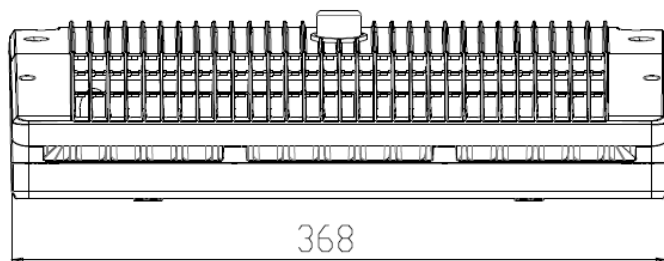

# SCHEMATICS

## Andromeda™

AndromedaXPS-WallP-20

<b>Product Code</b>	<b>AndromedaXPS-WallP-20</b>
<b>Dimensions</b>	368mmL x 268mmW x 108mmD
<b>Weight</b>	5.9kg

## Andromeda™

AndromedaXPS-WallP-30

<b>Product Code</b>	<b>AndromedaXPS-WallP-30</b>
<b>Dimensions</b>	368mmL x 268mmW x 108mmD
<b>Weight</b>	6kg