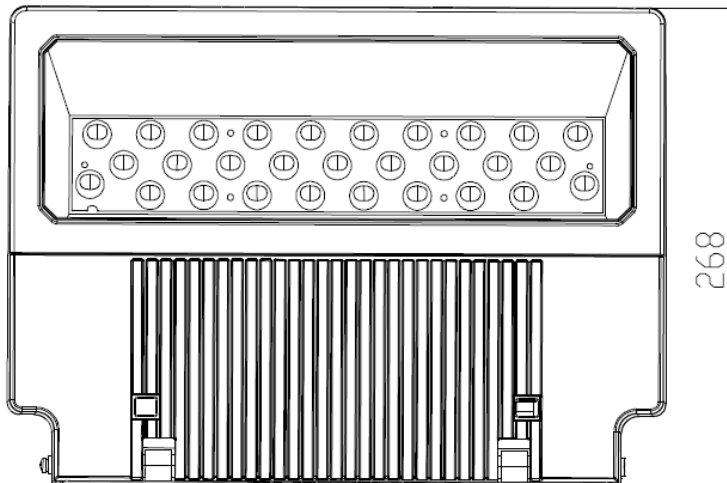

## Andromeda™

AndromedaXPS-WallP-20

<b>Product Code</b>	<b>AndromedaXPS-WallP-20</b>
<b>Dimensions</b>	368mmL x 268mmW x 108mmD
<b>Weight</b>	5.9kg

# SCHEMATICS

## Andromeda™

AndromedaXPS-WallP-30

<b>Product Code</b>	<b>AndromedaXPS-WallP-30</b>
<b>Dimensions</b>	368mmL x 268mmW x 108mmD
<b>Weight</b>	6kg

## Andromeda™

AndromedaXPS-WallP-40

<b>Product Code</b>	<b>AndromedaXPS-WallP-40</b>
<b>Dimensions</b>	368mmL x 268mmW x 108mmD
<b>Weight</b>	6.1kg