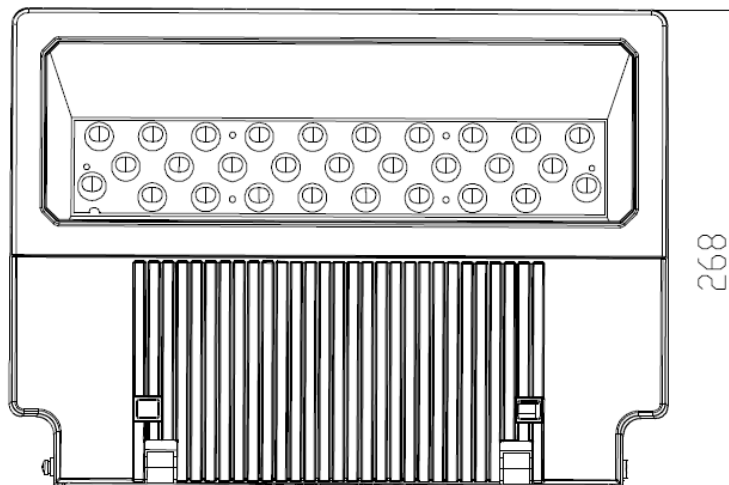

# SCHEMATICS

## Andromeda™

AndromedaXPS-WallP-20

<b>Product Code</b>	<b>AndromedaXPS-WallP-20</b>
<b>Dimensions</b>	368mmL x 268mmW x 108mmD
<b>Weight</b>	5.9kg

## Andromeda™

AndromedaXPS-WallP-30

<b>Product Code</b>	<b>AndromedaXPS-WallP-30</b>
<b>Dimensions</b>	368mmL x 268mmW x 108mmD
<b>Weight</b>	6kg