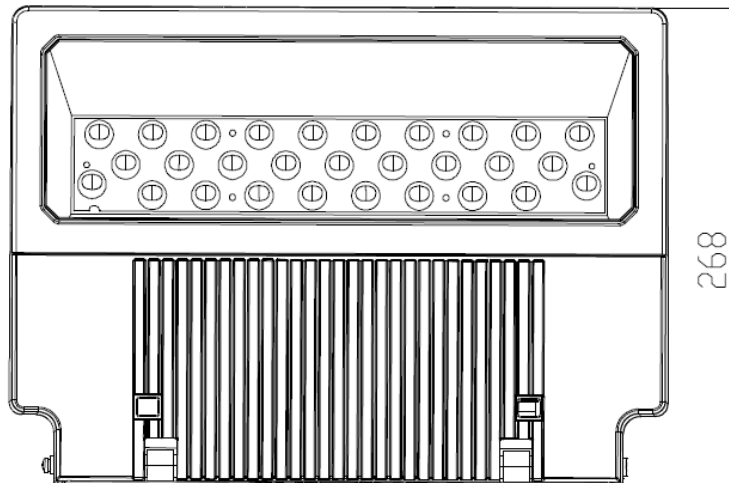

# SCHEMATICS

## Andromeda™

AndromedaXPS-WallP-30

<b>Product Code</b>	<b>AndromedaXPS-WallP-30</b>
<b>Dimensions</b>	368mmL x 268mmW x 108mmD
<b>Weight</b>	6kg

## Andromeda™

AndromedaXPS-WallP-40

<b>Product Code</b>	<b>AndromedaXPS-WallP-40</b>
<b>Dimensions</b>	368mmL x 268mmW x 108mmD
<b>Weight</b>	6.1kg