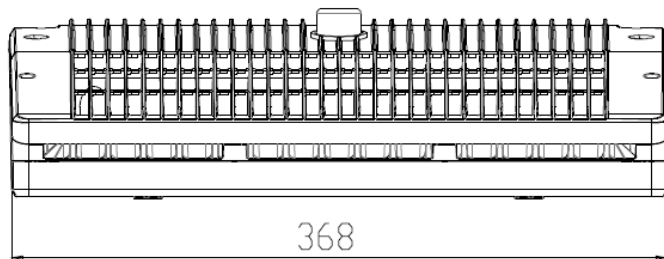

# SCHEMATICS

## Andromeda™

AndromedaXPS-WallP-40

<b>Product Code</b>	<b>AndromedaXPS-WallP-40</b>
<b>Dimensions</b>	368mmL x 268mmW x 108mmD
<b>Weight</b>	6.1kg

## Andromeda™

AndromedaXPS-WallP-50

<b>Product Code</b>	<b>AndromedaXPS-WallP-50</b>
<b>Dimensions</b>	368mmL x 268mmW x 108mmD
<b>Weight</b>	6.2kg