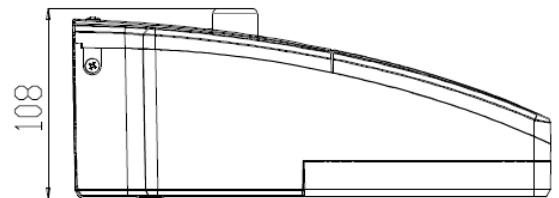

## Andromeda™

AndromedaXPS-WallP-20

<b>Product Code</b>	<b>AndromedaXPS-WallP-20</b>
<b>Dimensions</b>	368mmL x 268mmW x 108mmD
<b>Weight</b>	5.9kg

# SCHEMATICS

## Andromeda™

AndromedaXPS-WallP-30

<b>Product Code</b>	<b>AndromedaXPS-WallP-30</b>
<b>Dimensions</b>	368mmL x 268mmW x 108mmD
<b>Weight</b>	6kg

## Andromeda™

AndromedaXPS-WallP-40

<b>Product Code</b>	<b>AndromedaXPS-WallP-40</b>
<b>Dimensions</b>	368mmL x 268mmW x 108mmD
<b>Weight</b>	6.1kg