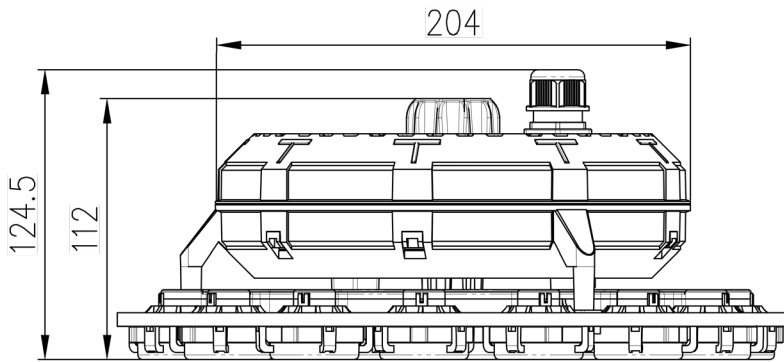

# Polaris<sup>TM</sup>

Polaris-HB-C-100W

<b>Product Code</b>	<b>Polaris-HB-C-100W</b>
<b>Dimensions</b>	Outer Diameter x Depth
<b>Dimensions</b>	261mmD x 103mmD
<b>Weight</b>	1.4kg

# SCHEMATICS

# Polaris<sup>TM</sup>

Polaris-HB-C-200W

<b>Product Code</b>	<b>Polaris-HB-C-200W</b>
<b>Dimensions</b>	Outer Diameter x Depth
<b>Dimensions</b>	288mmD x 124.5mmD
<b>Weight</b>	2.4kg