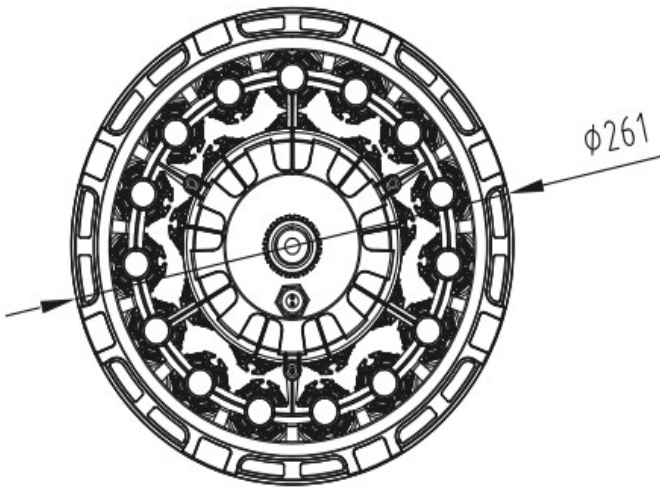

# SCHEMATICS

# Polaris<sup>TM</sup>

Polaris-HB-C-100W

<b>Product Code</b>	<b>Polaris-HB-C-100W</b>
<b>Dimensions</b>	Outer Diameter x Depth
<b>Dimensions</b>	261mmD x 103mmD
<b>Weight</b>	1.4kg

# Polaris<sup>TM</sup>

Polaris-HB-C-200W

<b>Product Code</b>	<b>Polaris-HB-C-200W</b>
<b>Dimensions</b>	Outer Diameter x Depth
<b>Dimensions</b>	288mmD x 124.5mmD
<b>Weight</b>	2.4kg