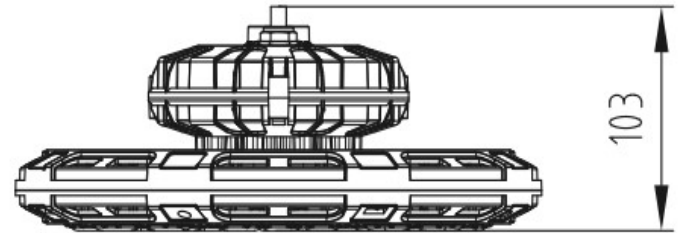

# SCHEMATICS

# Polaris<sup>TM</sup>

Polaris-HB-C-100W

<b>Product Code</b>	<b>Polaris-HB-C-100W</b>
<b>Dimensions</b>	Outer Diameter x Depth
<b>Dimensions</b>	261mmD x 103mmD
<b>Weight</b>	1.4kg