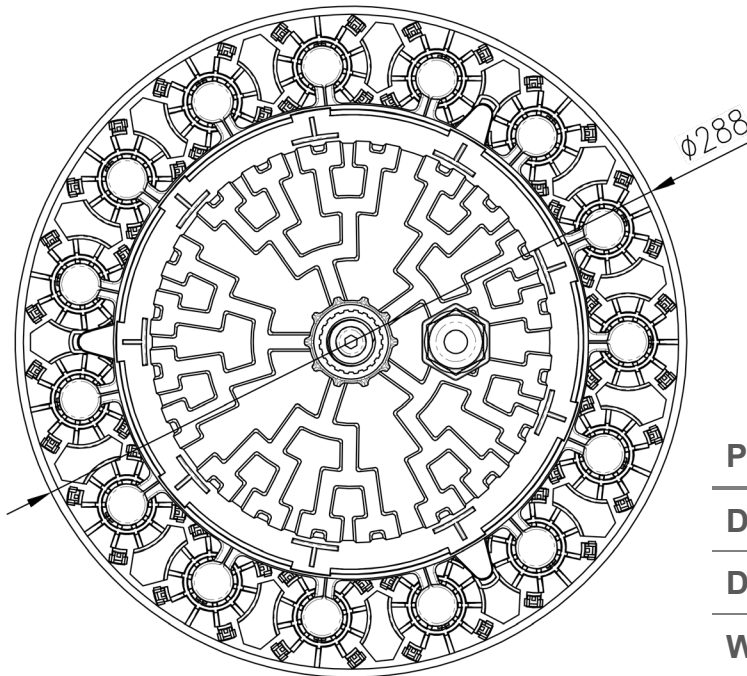

# SCHEMATICS

# Polaris<sup>TM</sup>

Polaris-HB-C-100W

<b>Product Code</b>	<b>Polaris-HB-C-100W</b>
<b>Dimensions</b>	Outer Diameter x Depth
<b>Dimensions</b>	261mmD x 103mmD
<b>Weight</b>	1.4kg

# Polaris<sup>TM</sup>

Polaris-HB-C-200W

<b>Product Code</b>	<b>Polaris-HB-C-200W</b>
<b>Dimensions</b>	Outer Diameter x Depth
<b>Dimensions</b>	288mmD x 124.5mmD
<b>Weight</b>	2.4kg