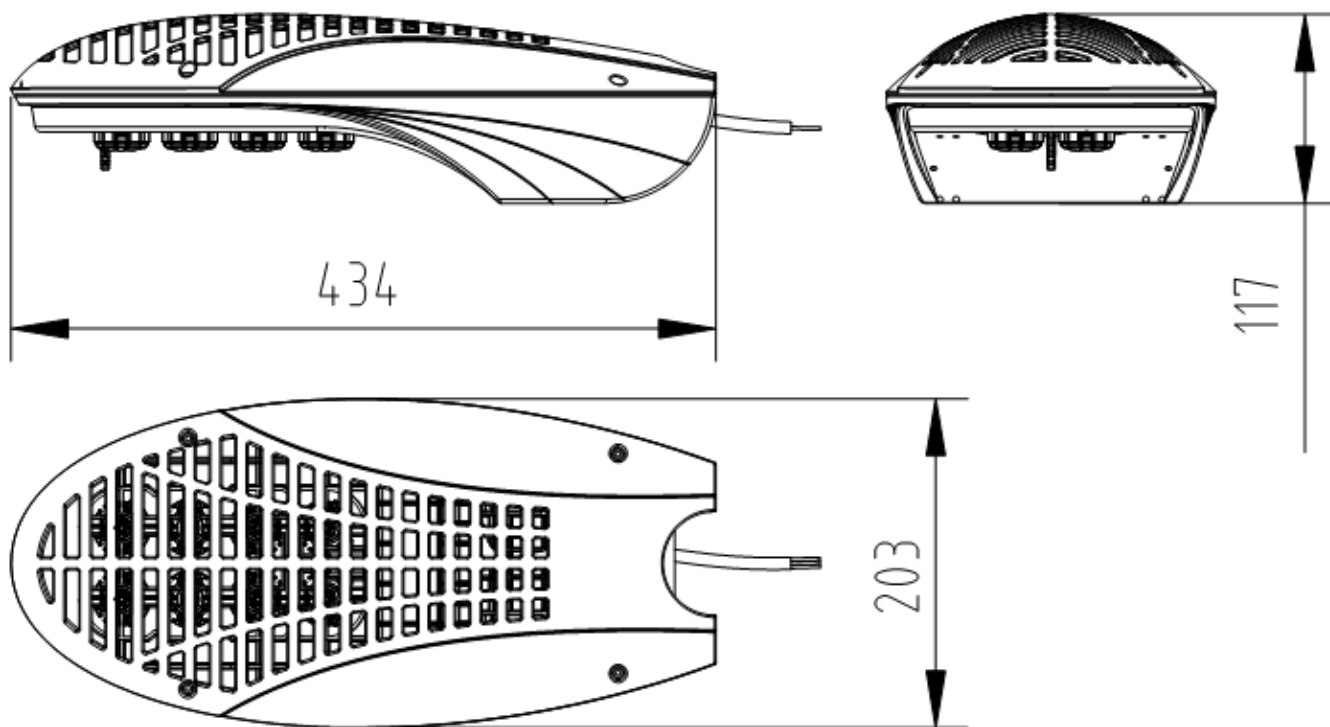

Product Code	Polaris-PoleM-40
Dimensions	434mmL x 203mmW x 117mmD
Weight	1.2kg