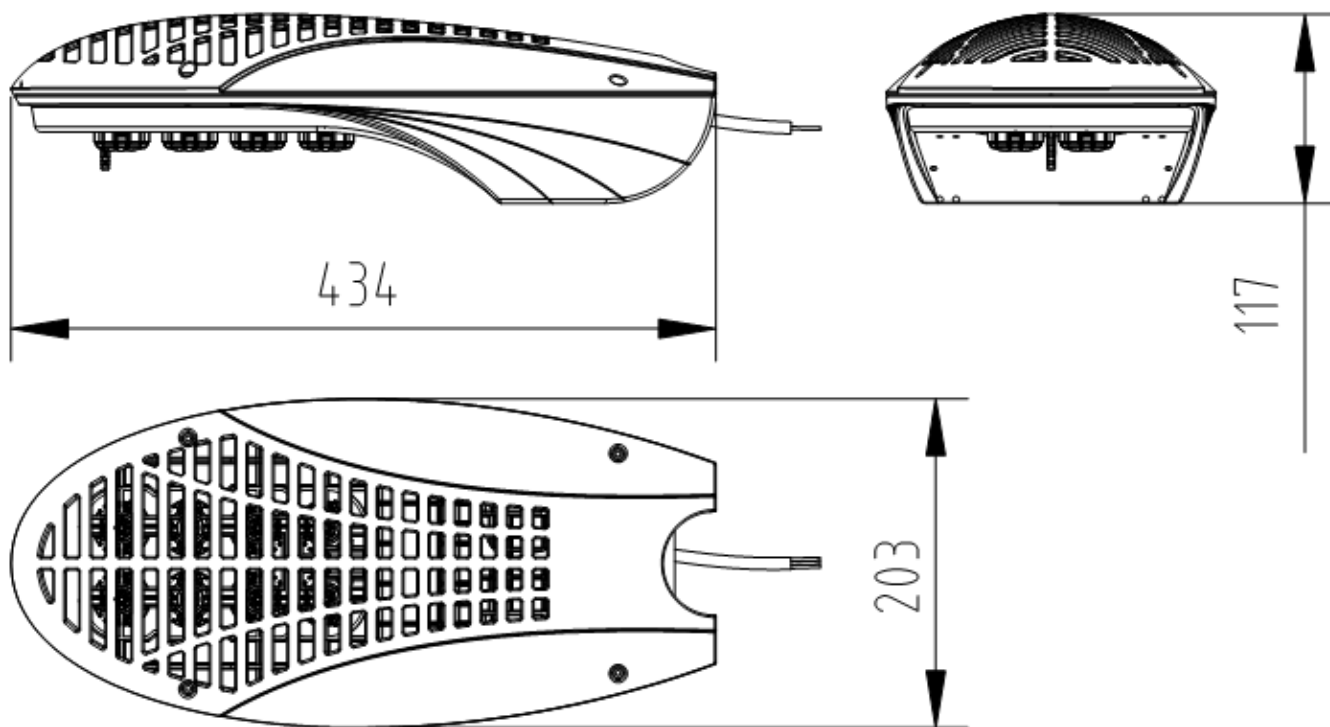

# SCHEMATICS

## Polaris-PoleMount-20W

Product Code	Polaris-PoleM-20
Dimensions	434mmL x 203mmW x 117mmD
Weight	1.2kg

## Polaris-PoleMount-30W

Product Code	Polaris-PoleM-30
Dimensions	434mmL x 203mmW x 117mmD
Weight	1.2kg

## Polaris-PoleMount-35W

Product Code	Polaris-PoleM-35
Dimensions	434mmL x 203mmW x 117mmD
Weight	1.2kg