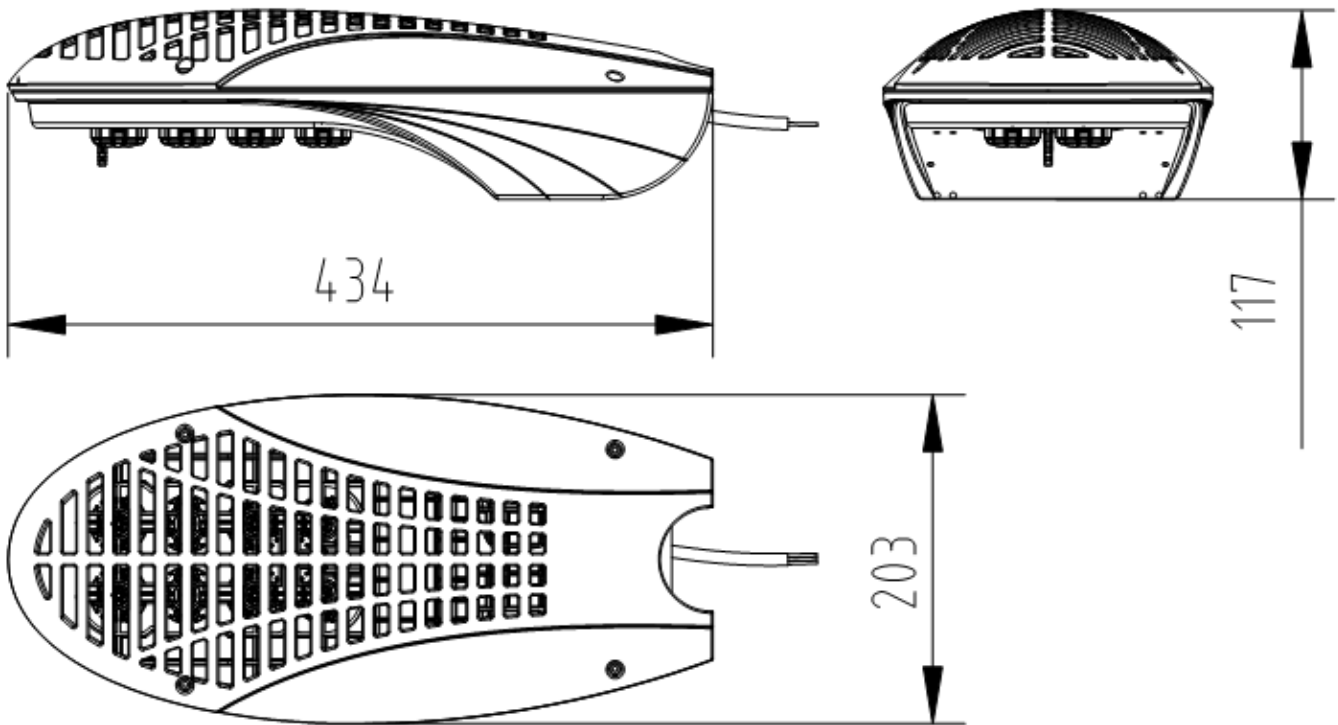

## Polaris-PoleMount-20W

Product Code	Polaris-PoleM-20
Dimensions	434mmL x 203mmW x 117mmD
Weight	1.2kg

# SCHEMATICS

## Polaris-PoleMount-30W

Product Code	Polaris-PoleM-30
Dimensions	434mmL x 203mmW x 117mmD
Weight	1.2kg